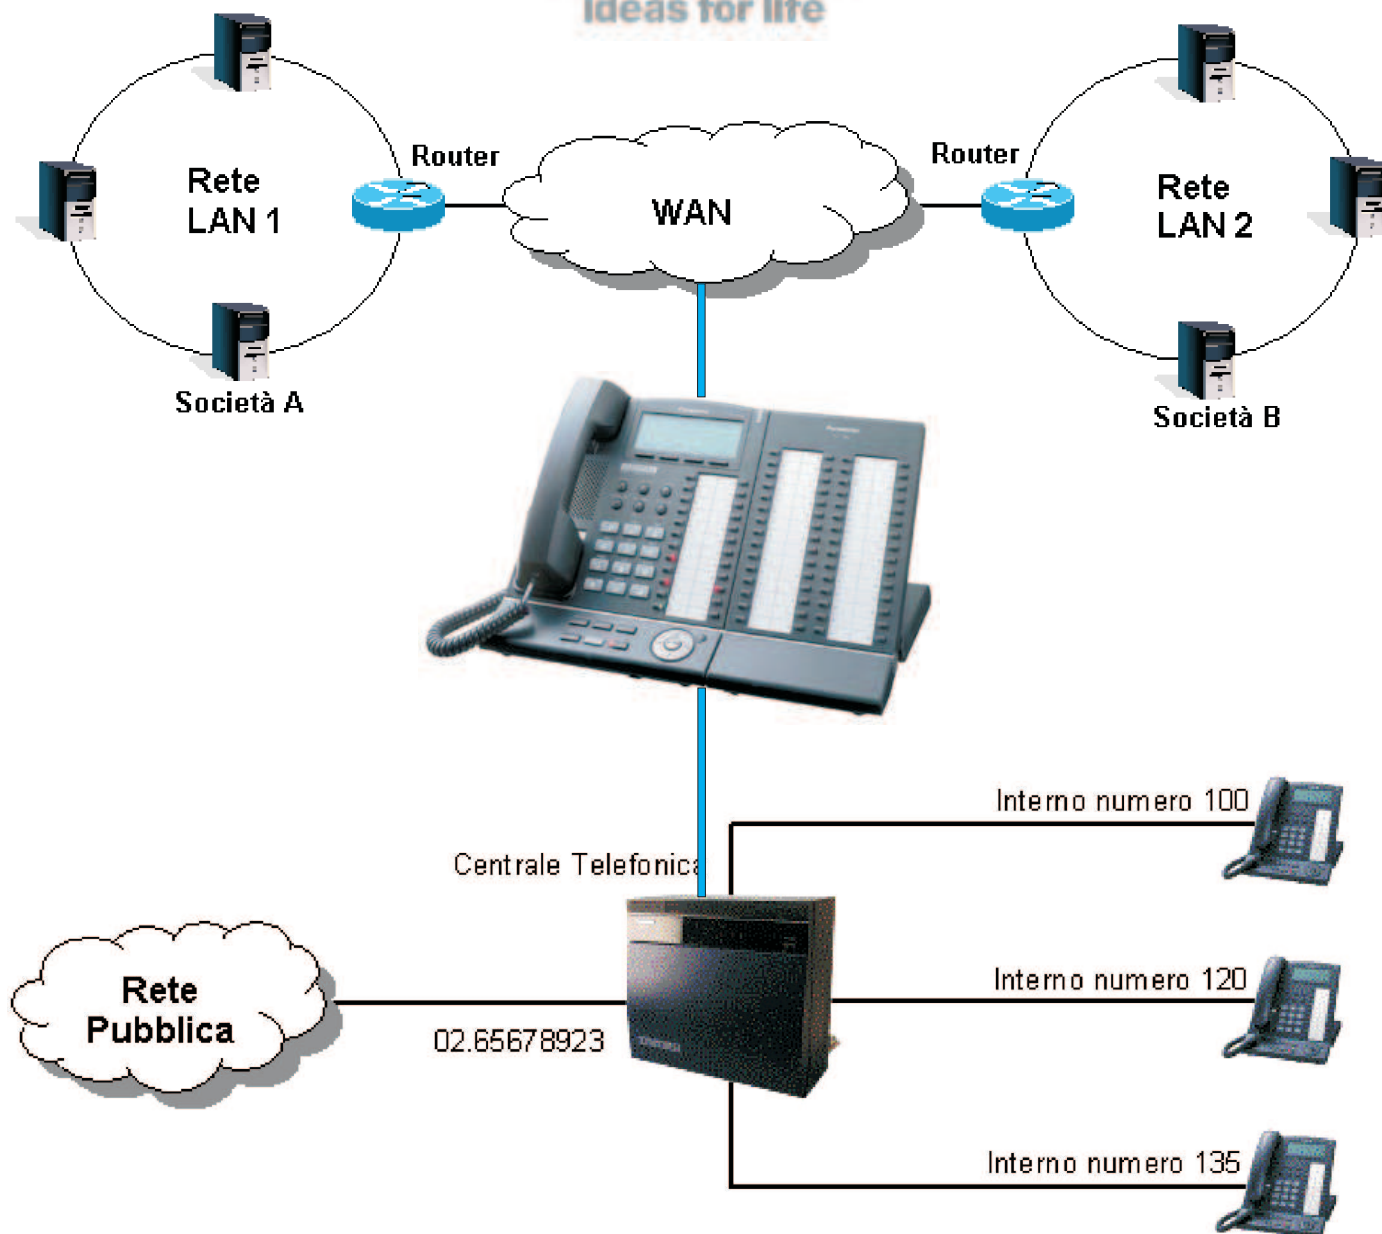

## Wireless digitale Outdoor

PUNTO

MULTI

PUNTO

Aziende e uffici satellite  
 Connessi all'azienda  
 Principale  
 Linee dati sicure  
 Linea Voce  
 fra aziende  
 a costo zero

## Collegamento Aziende

2 Aziende  
 1 Linea dati  
 1 Linea Voce

PUNTO-

PUNTO

Telecamere IP  
 Video Remoto  
 Controllo Remoto

# NEObit

INFORMATICA SOLUTIONS

Centrali Telefoniche Ibride - IP - VOIP da 16 a 600 interni

**Panasonic**  
ideas for life

**AUDIOTEL**  
the wireless technology

Interfacce GSM

# NEObit

INFORMATIC SOLUTIONS

Outdoor  
Dome Camera

LAN 10/100

indoor  
Dome Camera

LAN 10/100

indoor  
IP Camera

CONTROLLO LOCALE  
E REMOTO DA  
STAZIONI ABILITATE