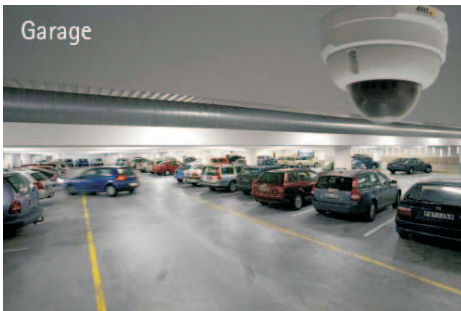

NEObit

INFORMATIC SOLUTIONS

LAN 10/100

LAN 10/100